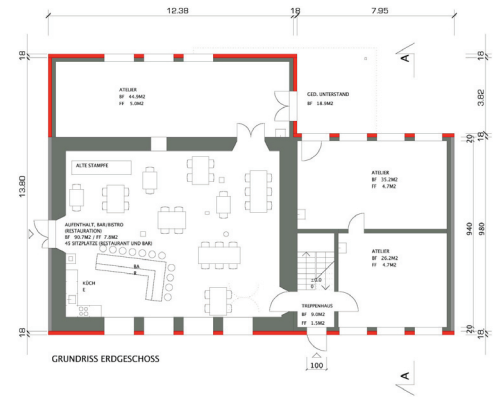

DETAIL21 GMBH
 DESIGN | ARCHITEKTUR | PLANUNG
 Christian Schnieper | Claudia Castro
 Dipl. Architekten M.Arch / SIA

Gubelstrasse 8b
 6300 Zug
 Tel 041 710 2619
 info@detail21.com

Projektbeteiligte
Auftragsart
Ort
Funktion
Materialien
Bauherrschaft